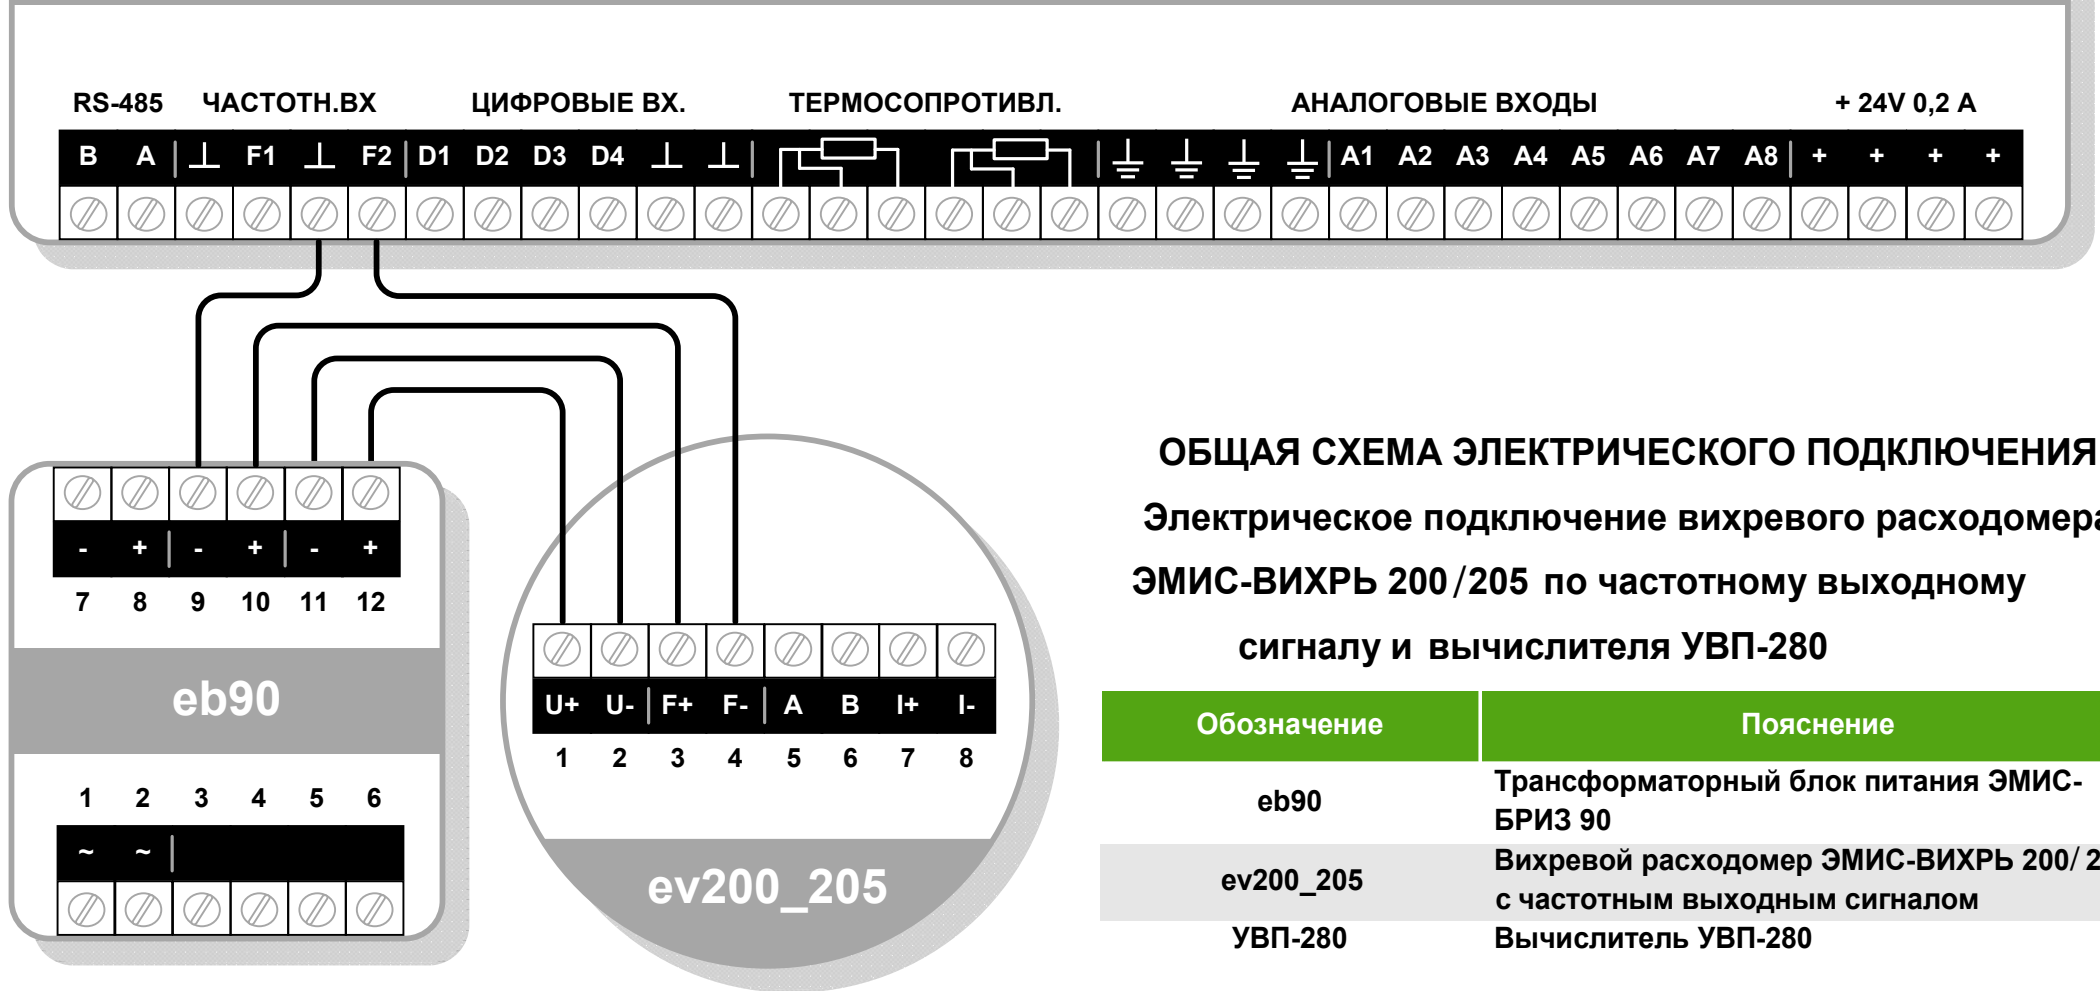

УВП-280

ОБЩАЯ СХЕМА ЭЛЕКТРИЧЕСКОГО ПОДКЛЮЧЕНИЯ Электрическое подключение вихревого расходомера ЭМИС-ВИХРЬ 200/205 по частотному выходному сигналу и вычислителя УВП-280

Обозначение	Пояснение
eb90	Трансформаторный блок питания ЭМИС-БРИЗ 90
ev200_205	Вихревой расходомер ЭМИС-ВИХРЬ 200/205 с частотным выходным сигналом
УВП-280	Вычислитель УВП-280